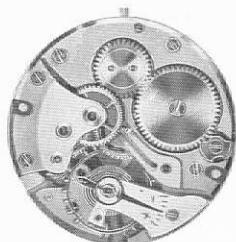

LONGINES

CALIBRE 30 LS

Calibre de base
Basic caliber
Calibre de base
Grundkaliber
Calibro di base

30 L

$13\frac{3}{4}''''$
Ancre - 17 rubis
Seconde au centre
Ah 18000

$13\frac{3}{4}''''$
Pallet-fork - 17 jewels
Sweep second
W.p.h. (vibrations per hour) 18000

$13\frac{3}{4}''''$
Ancora - 17 rubies
Segundero central
Ah (alternaciones horarias) 18000

$13\frac{3}{4}''''$
Anker - 17 Rubine
Zentrumsekunde
Ah (Halbschwingungen pro Stunde) 18000

$13\frac{3}{4}''''$
Ancora - 17 rubini
Secondi al centro
Ah (Alternanze orarie) 18000