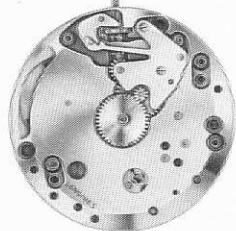

LONGINES

CALIBRE 30 LS

Calibre de base
Basic caliber
Calibre de base
Grundkaliber
Calibro di base

30 L

$13\frac{3}{4}''''$
Ancre - 17 rubis
Seconde au centre
Ah 18000

$13\frac{3}{4}''''$
Pallet-fork - 17 jewels
Sweep second
W.p.h. (vibrations per hour) 18000

$13\frac{3}{4}''''$
Ancora - 17 rubies
Segundero central
Ah (alternaciones horarias) 18000

$13\frac{3}{4}''''$
Anker - 17 Rubine
Zentrumsekunde
Ah (Halbschwingungen pro Stunde) 18000

$13\frac{3}{4}''''$
Ancora - 17 rubini
Secondi al centro
Ah (Alternanze orarie) 18000