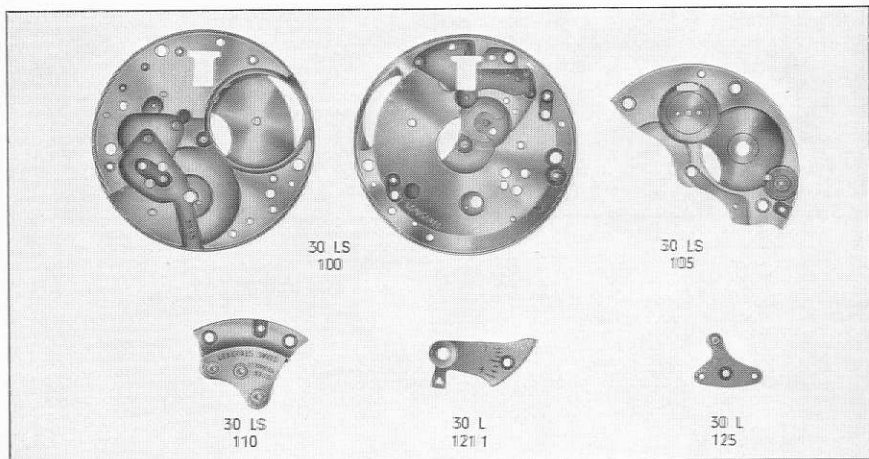

LONGINES

CALIBRE 30 LS

Calibre de base
Basic caliber
Calibre de base
Grundkaliber
Calibro di base

30 L

$13\frac{3}{4}''''$
Ancre - 17 rubis
Seconde au centre
Ah 18000

$13\frac{3}{4}''''$
Pallet-fork - 17 jewels
Sweep second
W.p.h. (vibrations per hour) 18000

$13\frac{3}{4}''''$
Ancora - 17 rubies
Segundero central
Ah (alternaciones horarias) 18000

$13\frac{3}{4}''''$
Anker - 17 Rubine
Zentrumsekunde
Ah (Halbschwingungen pro Stunde) 18000

$13\frac{3}{4}''''$
Ancora - 17 rubini
Secondi al centro
Ah (Alternanze orarie) 18000