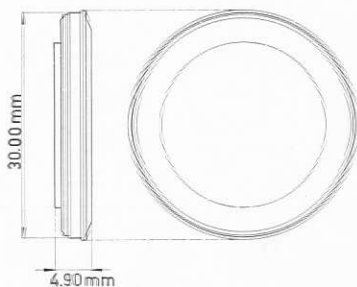

LONGINES

CALIBRE 30 LS

Calibre de base
Basic caliber
Calibre de base
Grundkaliber
Calibro di base

30 L

$13\frac{3}{4}''''$
Ancre - 17 rubis
Seconde au centre
Ah 18000

$13\frac{3}{4}''''$
Pallet-fork - 17 jewels
Sweep second
W.p.h. (vibrations per hour) 18000

$13\frac{3}{4}''''$
Ancora - 17 rubies
Segundero central
Ah (alternaciones horarias) 18000

$13\frac{3}{4}''''$
Anker - 17 Rubine
Zentrumsekunde
Ah (Halbschwingungen pro Stunde) 18000

$13\frac{3}{4}''''$
Ancora - 17 rubini
Secondi al centro
Ah (Alternanze orarie) 18000